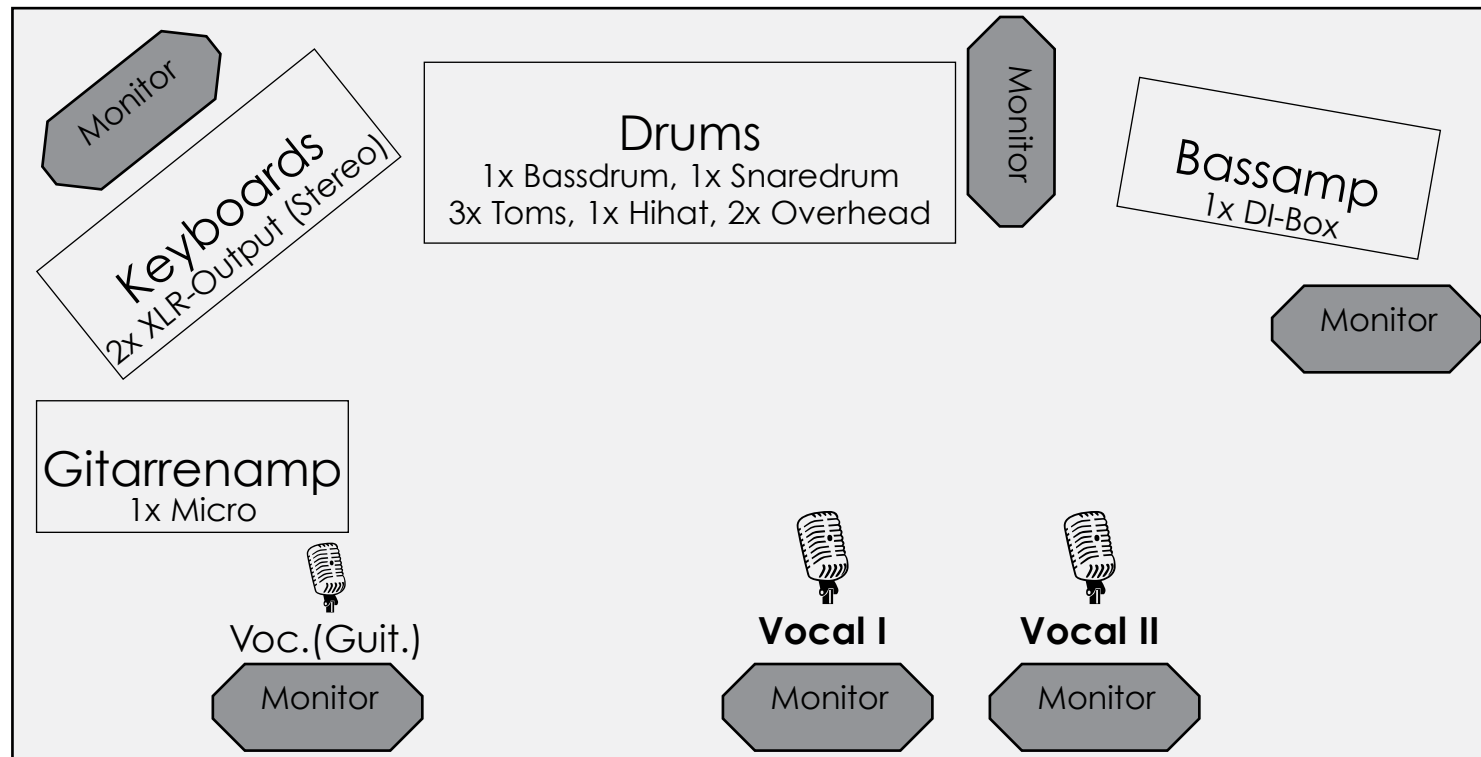

Bühnenplan

Kanalbelegung:

- 3 Kanäle Vocal
- 2 Kanäle Stereo-Output Keyboard-Submixer
- 1 Kanal Gitarre
- 1 Kanal Bass (DI-Box)
- 8 Kanäle Drums